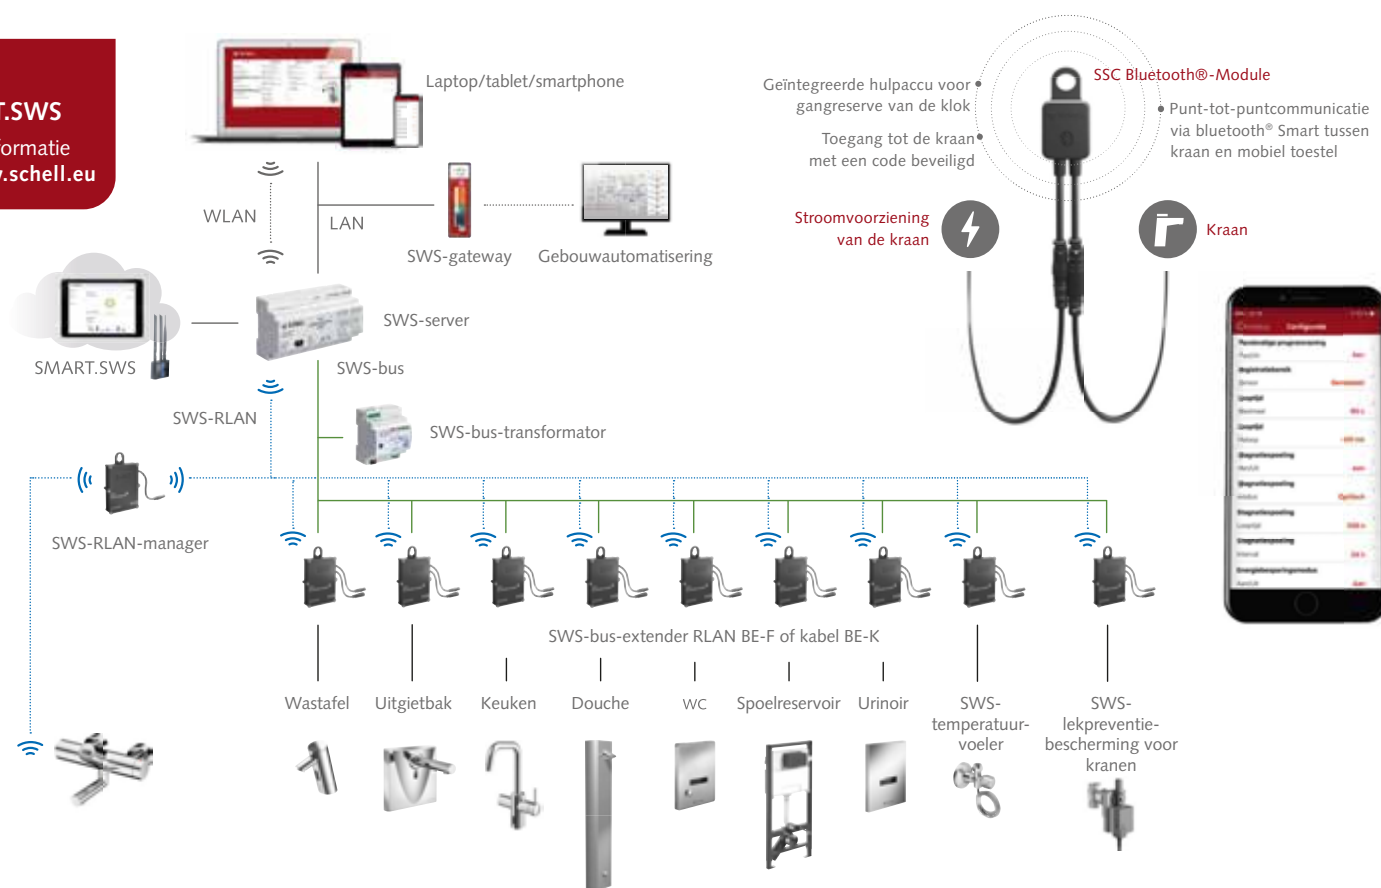

Haakse-kraan met regelfunctie COMFORT

- DIN-haakse-kraan met regelfunctie en COMFORT-greep
- Snelle montage door zelfdichtende schroefdraad (ASAG easy)
- Blijvend soepele bediening

Haakse-kraan met regelfunctie COMFORT en Filter

- DIN-haakse-kraan met regelfunctie en COMFORT-greep
- Filter: maaswijdte 250 µm
- Snelle montage door zelfdichtende schroefdraad (ASAG easy)
- Blijvend soepele bediening

Haakse-kraan COMFORT

- Met COMFORT-greep en bovendeel met vetkamer
- Met terugslagklep (RV, DIN EN 1717: EB)
- Lange schuifhuls en schuifrozet Ø 54 mm
- Slangschroefverbinding

Nieuw: SMART.SWS
Meer informatie op www.schell.eu

SCHELL-SWS is het eerste watermanagementsysteem dat in staat is om alle kranen in de openbare sanitaire ruimte via RLAN en kabel te sturen.

Uw voordelen

- Veilig: centraal gestuurde hygiënespoelingen en thermische desinfecties
- Efficiënt: doelgerichte sturing van watervolumes, energetische optimalisatie dankzij integratie in gebouwbeheersysteem
- Gebruiksvriendelijk: intuïtieve bediening via gangbare pc's, tablets en smartphones