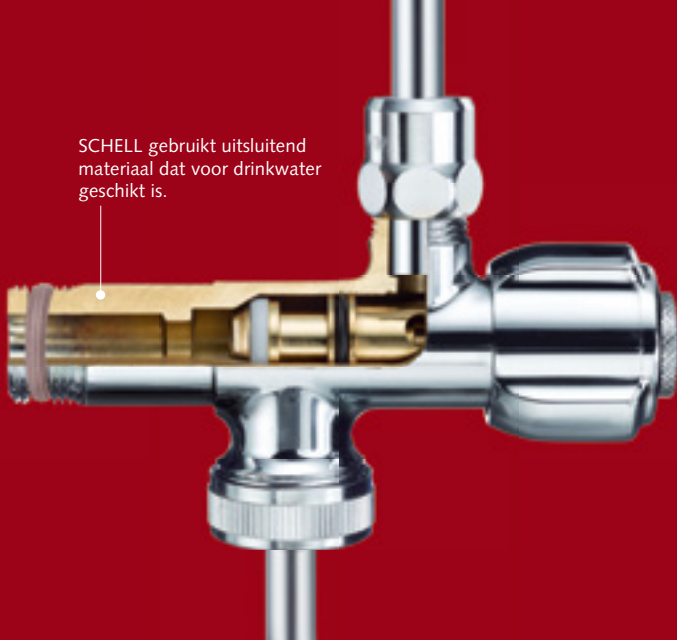

Overtuig uzelf.

SCHELL gebruikt uitsluitend materiaal dat voor drinkwater geschikt is.

Maximale drinkwaterhygiëne.

Onze naam staat voor "Verantwoordelijkheid voor de gezondheid". Daarom is het voor ons niet meer dan vanzelfsprekend dat wij voldoen aan de strengste normen voor drink- en proceswater. Zo gebruiken wij voor de vervaardiging van onze producten bijvoorbeeld uitsluitend materialen die voor drinkwater geschikt zijn. Aanwezigheid van lood en nikkel in het drinkwater wegens minderwaardige messing legeringen? Zoiets is uitgesloten bij SCHELL. En met oplossingen zoals onze hoekregelkranen voor staalname om het drinkwater te controleren of ons innovatief HyTwin-systeem bieden wij alles wat u van een fabrikant van hoogwaardige hygiënesystemen mag verwachten.

Gepatenteerd: de zelfdichtende schroefdraad ASAG easy.

Verhindert dat het dichtmiddel wegglijdt: de geribbelde rand.

Eenvoudige montage, bediening & onderhoud.

Compromisloze kwaliteit betaalt zichzelf terug, vooral wanneer het gaat om montage en bedieningsgemak. Clevere features, zoals de geribbelde schroefdraad, de zelfdichtende aansluitschroefdraad ASAG easy, de dubbele O-ring, de vetkamer of de conus klemschroefkoppeling met lengtecompensatie, zorgen voor een bijzonder snelle en veilige montage – en daarbovenop voor een soepele werking, ook na jarenlang gebruik. Al die zaken maken onze hoekregelkranen en aansluitkranen voor toestellen zo goed als onderhoudsvrij.

Kan ook zonder gereedschap en zonder de hoofdkraan dicht te draaien: het filter van de hoekregelkraan reinigen of vervangen.

Verzekert dat de messing spindel ook na decennia nog soepel draait: de vetkamer.