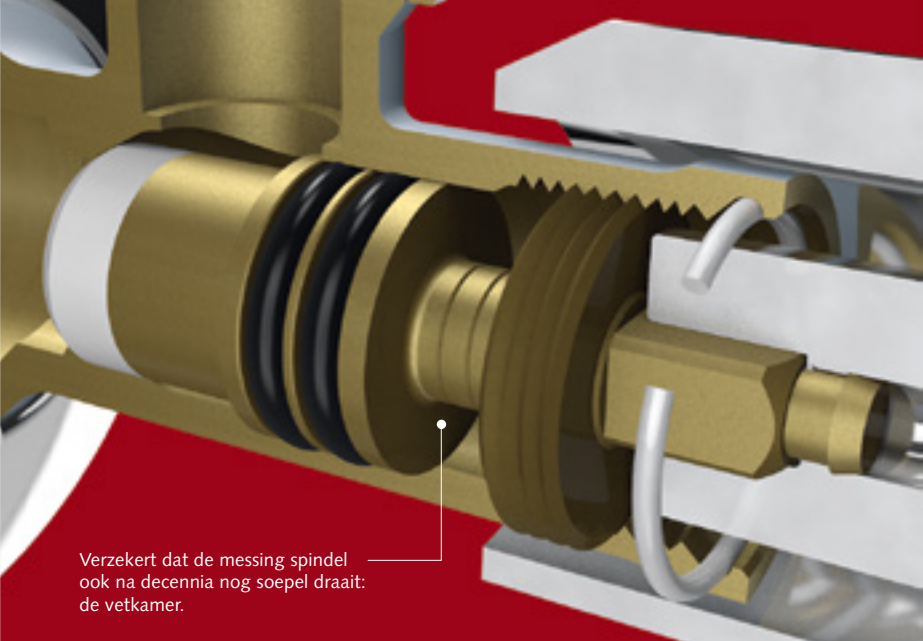

Gepatenteerd: de zelfdichtende schroefdraad ASAG easy.

Verhindert dat het dichtmiddel wegglijdt: de geribbelde rand.

Eenvoudige montage, bediening & onderhoud.

Compromisloze kwaliteit betaalt zichzelf terug, vooral wanneer het gaat om montage en bedieningsgemak. Clevere features, zoals de geribbelde schroefdraad, de zelfdichtende aansluitschroefdraad ASAG easy, de dubbele O-ring, de vetkamer of de conus klemschroefkoppeling met lengtecompensatie, zorgen voor een bijzonder snelle en veilige montage – en daarbovenop voor een soepele werking, ook na jarenlang gebruik. Al die zaken maken onze hoekregelkranen en aansluitkranen voor toestellen zo goed als onderhoudsvrij.

Kan ook zonder gereedschap en zonder de hoofdkraan dicht te draaien: het filter van de hoekregelkraan reinigen of vervangen.

Verzekert dat de messing spindel ook na decennia nog soepel draait: de vetkamer.